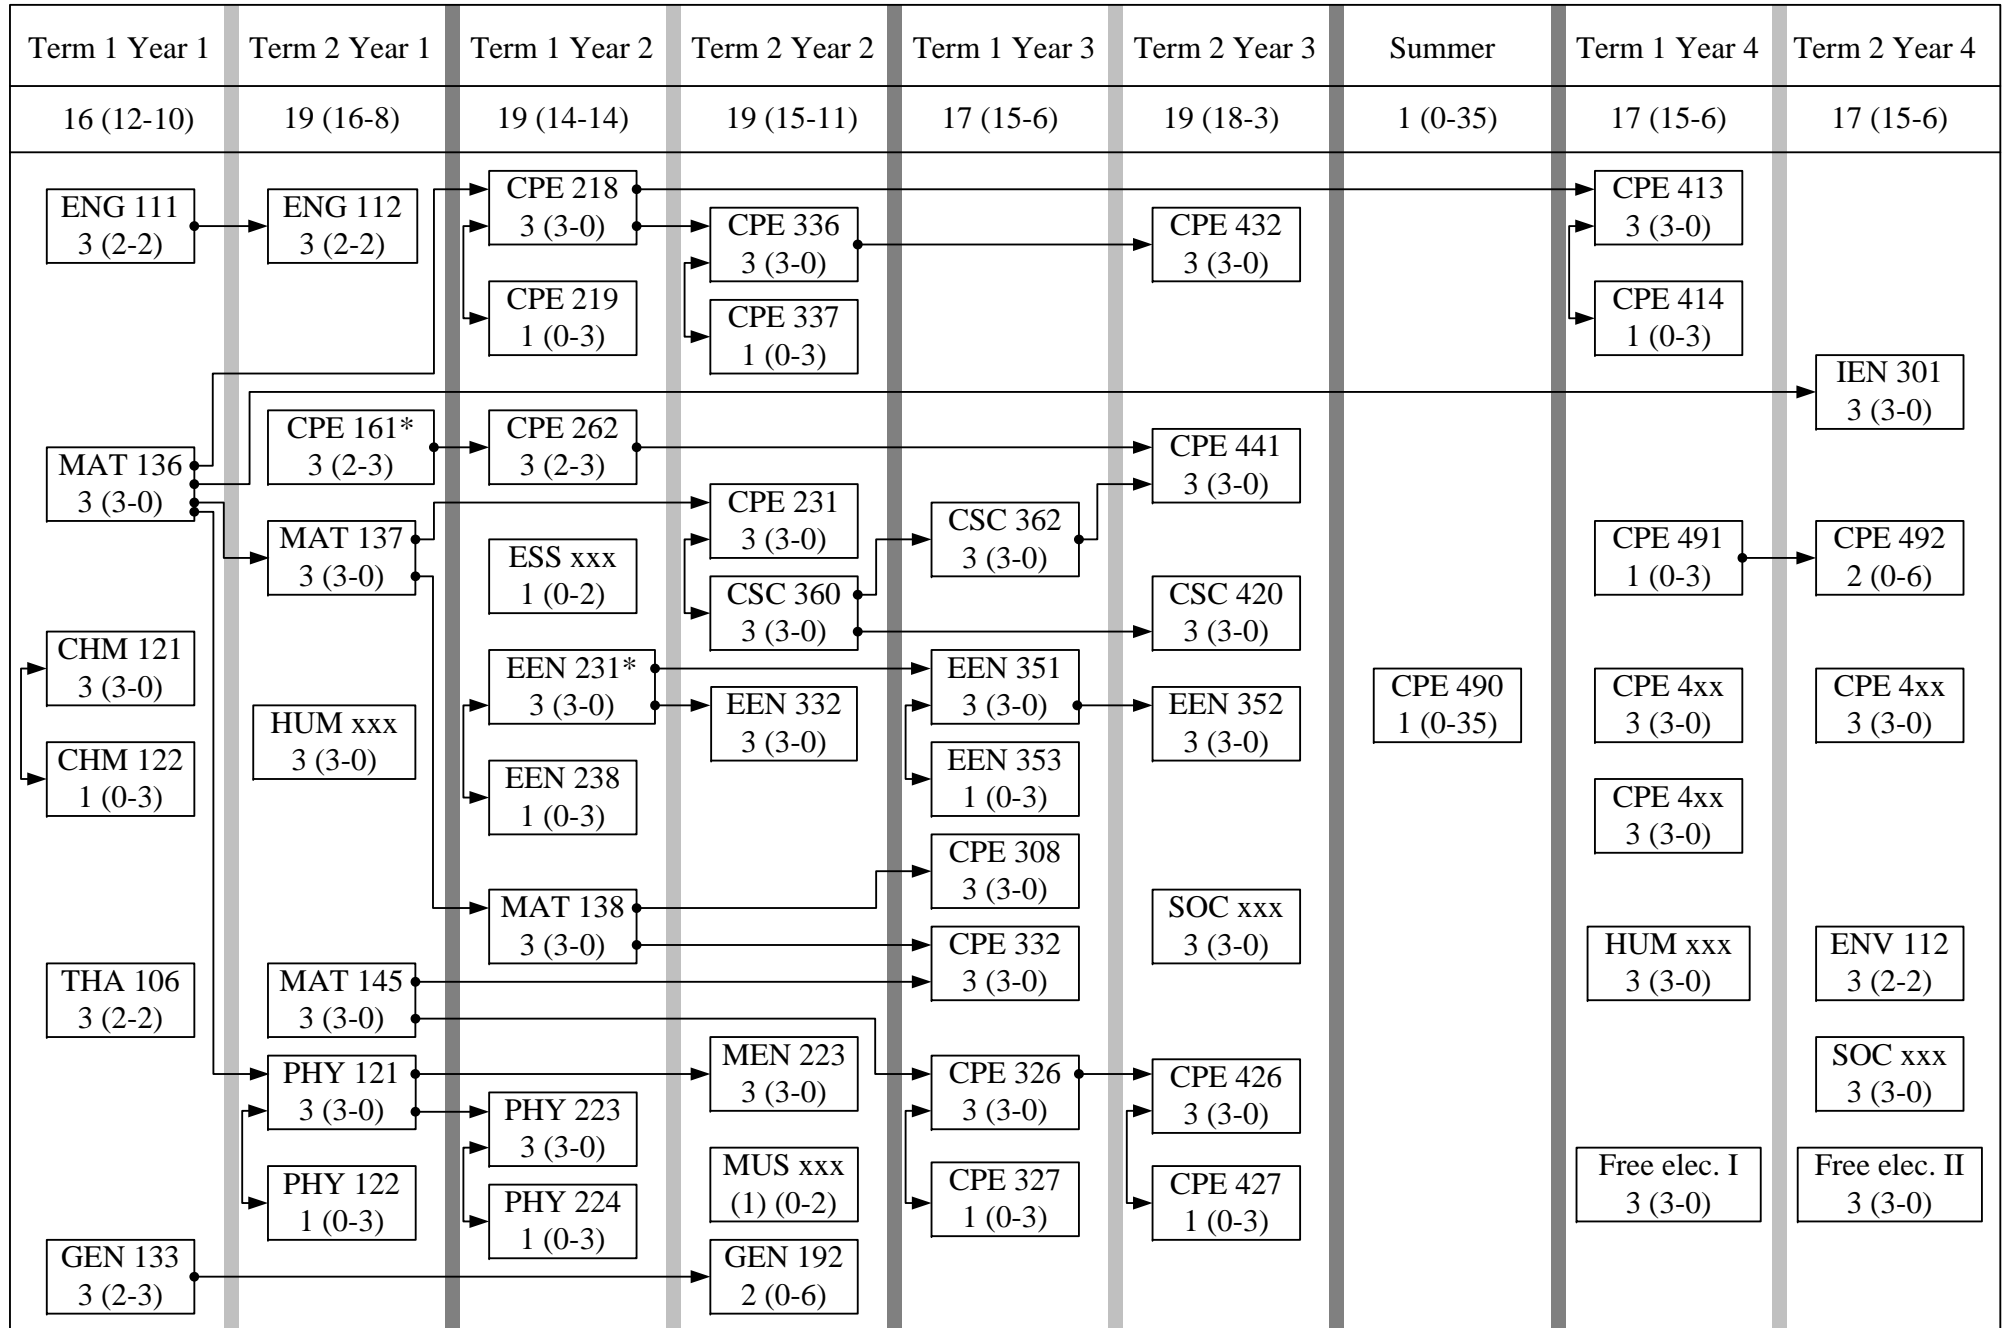

ความสัมพันธ์รายวิชาสำหรับนักศึกษาหลักสูตร '51 ขึ้นไป ภาควิชาวิศวกรรมคอมพิวเตอร์  
หลักสูตรวิศวกรรมศาสตรบัณฑิต สาขาวิชาวิศวกรรมคอมพิวเตอร์ (4 ปี ปกติ)

\* สอนเป็นภาษาอังกฤษ